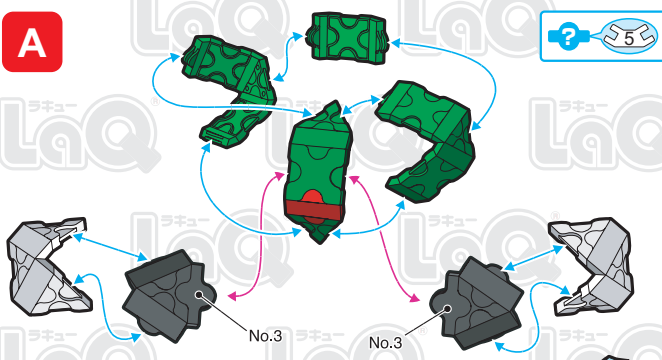

	No.1	No.2	No.3	No.4	No.5	No.6	No.7
Parts							
Red	6	4			13		
Blue	5	10	4		18		
Yellow	6	4			12		
Green	6	4			11		
Pink	6	4			12		
Sky Blue	6	4			12		
Orange	6	4			12		
Lime	6	4			12		
White		6			4		
Black		2	2		4		

いもむし
Potato insect

2025年10月
復刻版

A

C

B

※黄緑のからだ(球体)と同じように黄色・オレンジ・赤・ピンク・水色の順で作り、つなげます。

Complete