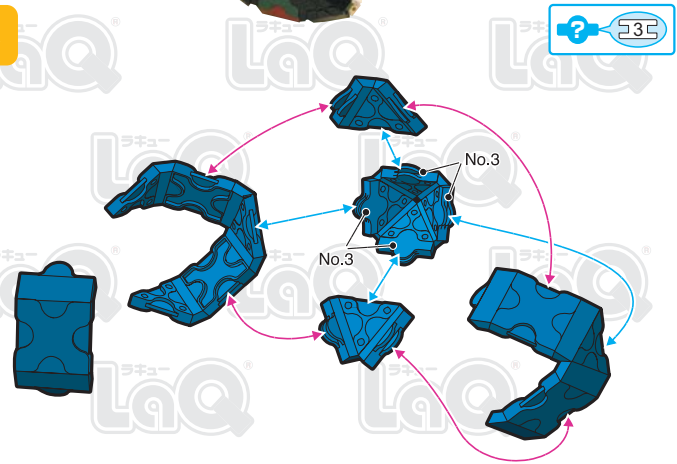

	No.1	No.2	No.3	No.4	No.5	No.6	No.7
Parts							
Red	6	4			13		
Blue	5	10	4		18		
Yellow	6	4			12		
Green	6	4			11		
Pink	6	4			12		
Sky Blue	6	4			12		
Orange	6	4			12		
Lime	6	4			12		
White		6			4		
Black		2	2		4		

いもむし
Potato insect

2025年10月
復刻版

A

C

B

※黄緑のからだ(球体)と同じように黄色・オレンジ・赤・ピンク・水色の順で作り、つなげます。

Complete