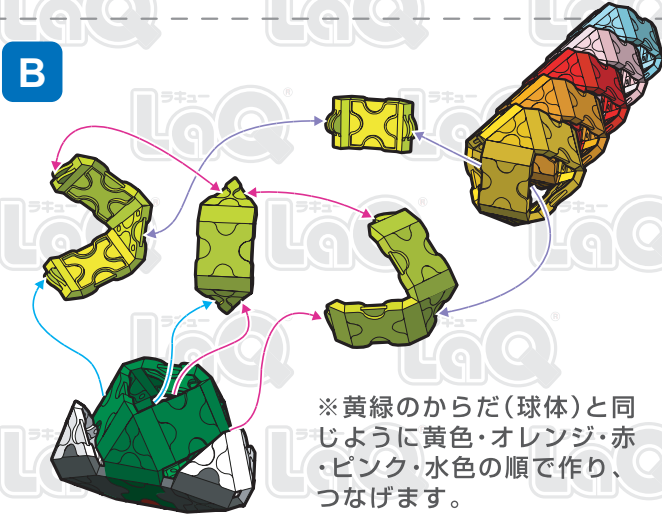

	No.1	No.2	No.3	No.4	No.5	No.6	No.7
Parts							
Red	6	4			13		
Blue	5	10	4		18		
Yellow	6	4			12		
Green	6	4			11		
Pink	6	4			12		
Sky Blue	6	4			12		
Orange	6	4			12		
Lime	6	4			12		
White		6			4		
Black		2	2		4		

いもむし
Potato insect

2025年10月
復刻版

A

C

B

※黄緑のからだ(球体)と同じように黄色・オレンジ・赤・ピンク・水色の順で作り、つなげます。

Complete